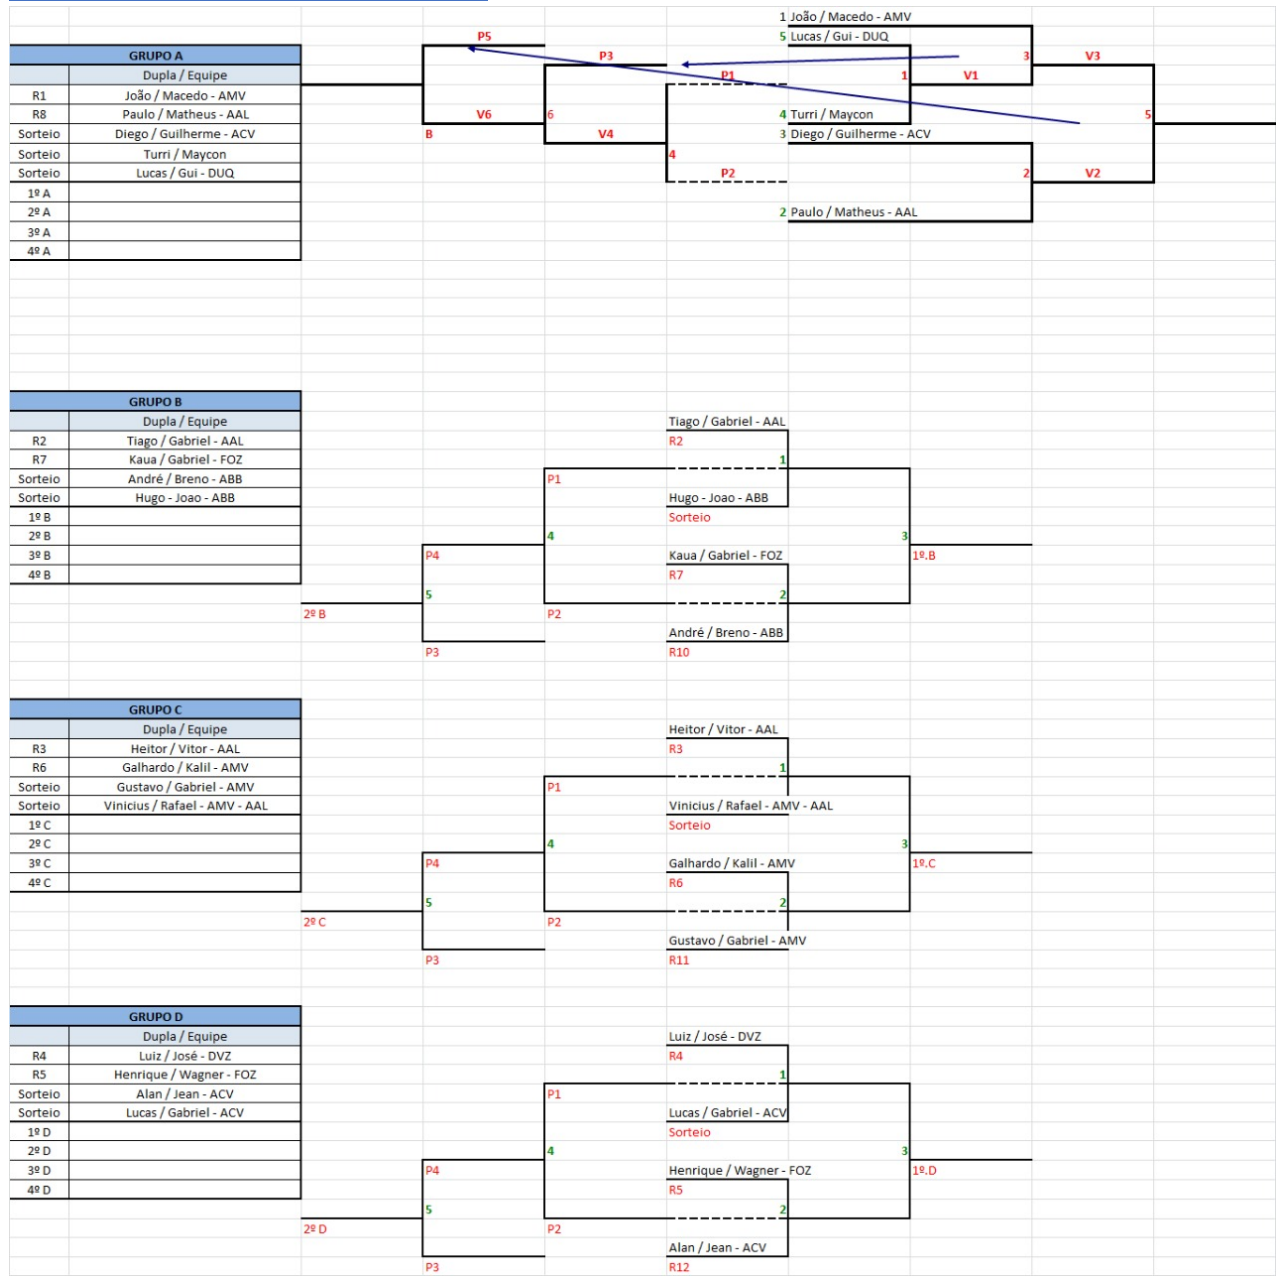

TABELA DE JOGOS SUB 19 FEMININO - PRINCIPAL								
Jogo	Data	Hora	Quadra	Equipe 1	Sets	X	Sets	Equipe 2
1 - A	22/out	12:00	2	Giovana / Natalia - AMV		X		Giulia / Aninha - AAL
2 - A	22/out	12:20	2	Sandra / Leticia - FOZ		X		Adhara / Hayenny - FOZ
1 - B	22/out	13:00	2	Emily / Lorena - AAL		X		-
2 - B	22/out	13:20	2	Bela / Canedo - SJP		X		Malu / Ana - ACV
1 - C	22/out	13:40	2	Amanda / Pably - DVZ		X		-
2 - C	22/out	14:00	2	Rebeka / Ana - AAL		X		Gabi / Julia - AAL
1 - D	22/out	14:20	2	Gabi / Ana - ACV		X		-
2 - D	22/out	14:40	2	Julinha / Beatriz - AAL		X		Arielly / Elen - FOZ
3 - A				0		X		0
4 - A				0		X		0
3 - B				0		X		0
4 - B				-		X		0
3 - C				0		X		0
4 - C				-		X		0
3 - D				0		X		0
4 - D				-		X		0
5 - A				0		X		0
5 - B				0		X		0
5 - C				0		X		0
5 - D				0		X		0
1 QF				0		X		
2 QF				0		X		
3 QF				0		X		
4 QF				0		X		
1 SF						X		
2 SF						X		
3º / 4º						X		
FINAL						X		

SUB 19 MASCULINO

TABELA DE JOGOS SUB 19 MASCULINO - PRINCIPAL								
Jogo	Data	Hora	Quadra	Equipe 1	Sets	X	Sets	Equipe 2
1 - A	22/out	09:00	1	Lucas / Gui - DUQ		X		Turri / Maycon
2 - A	22/out	09:20	1	Diego / Guilherme - ACV		X		Paulo / Matheus - AAL
1 - B	22/out	09:40	1	Tiago / Gabriel - AAL		X		Hugo - Joao - ABB
2 - B	22/out	10:00	1	Kaua / Gabriel - FOZ		X		André / Breno - ABB
1 - C	22/out	10:20	1	Heitor / Vitor - AAL		X		Vinicius / Rafael - AMV - AAL
2 - C	22/out	10:40	1	Galhardo / Kalil - AMV		X		Gustavo / Gabriel - AMV
1 - D	22/out	11:00	1	Luiz / José - DVZ		X		Lucas / Gabriel - ACV
2 - D	22/out	11:20	1	Henrique / Wagner - FOZ		X		Alan / Jean - ACV
3 - A	22/out	11:40	1	João / Macedo - AMV		X		V1
4 - A	22/out	12:00	1	P1		X		P2
5 - A				V3		X		V2
6 - A				P3		X		V4
3 - B				0		X		0
4 - B				0		X		0
3 - C				0		X		0
4 - C				0		X		0
3 - D				0		X		0
4 - D				0		X		0
7 - A				P5		X		V6
5 - B				0		X		0
5 - C				0		X		0
5 - D				0		X		0
1 QF				0		X		
2 QF				0		X		
3 QF				0		X		
4 QF				0		X		
1 SF						X		
2 SF						X		
3º / 4º						X		
FINAL						X		