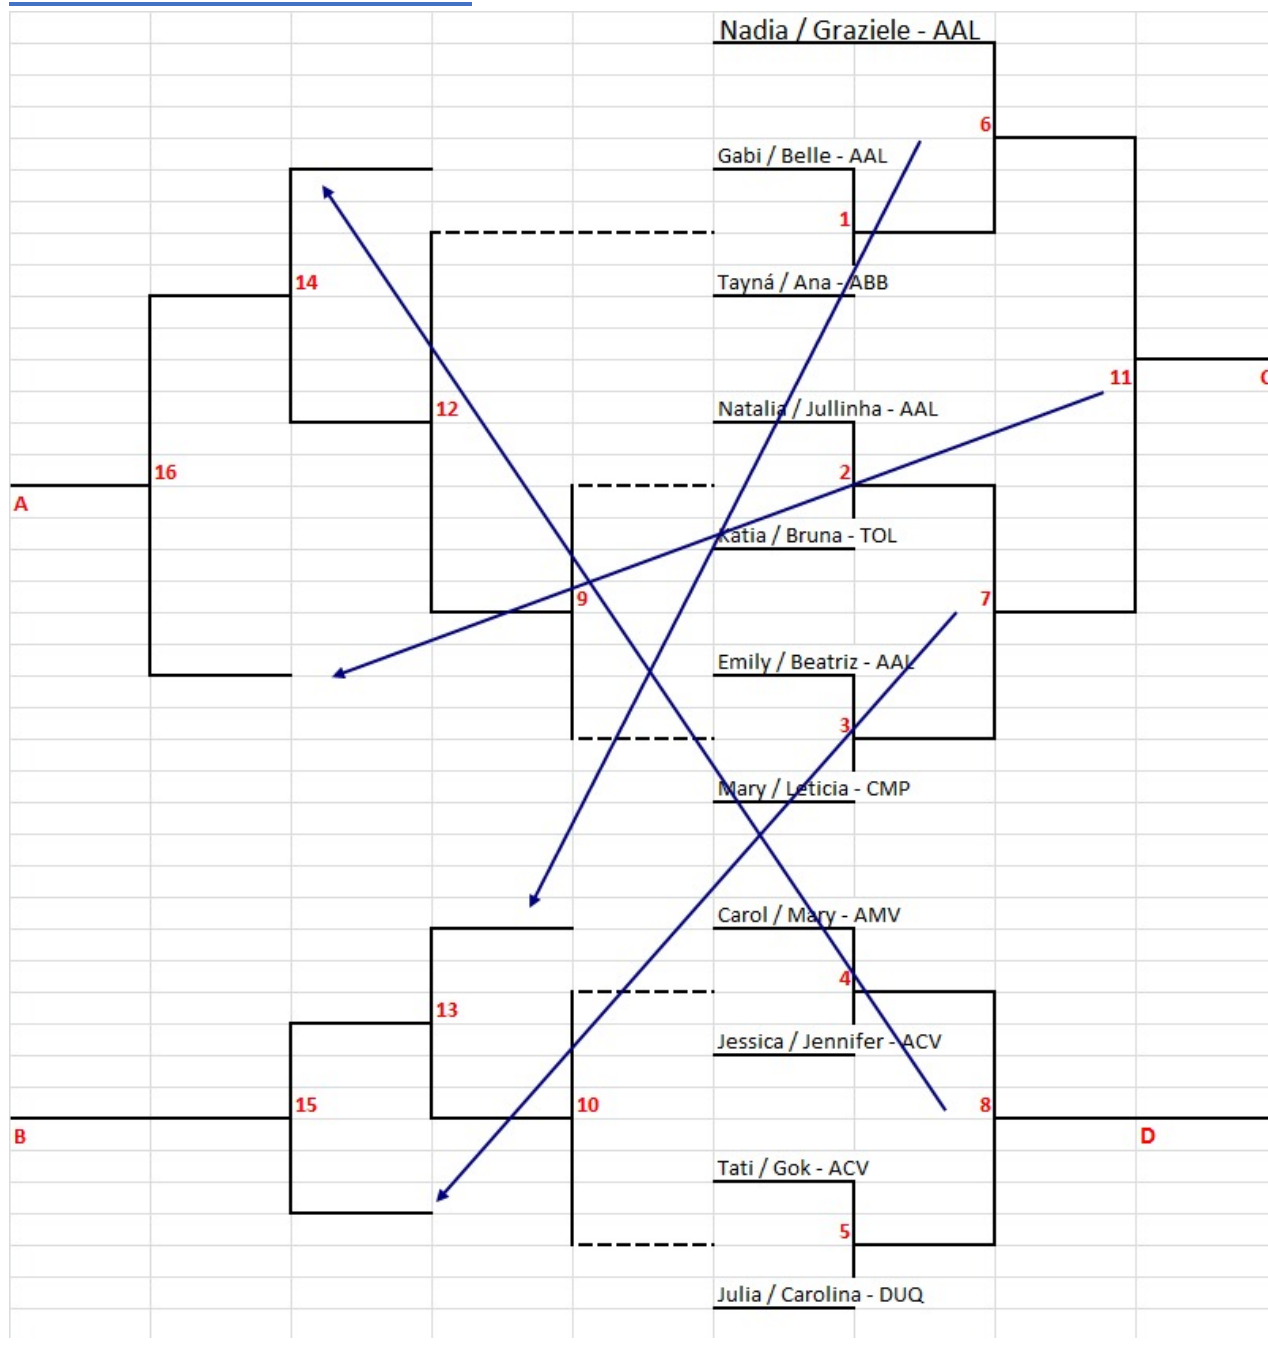

TABELA DE JOGOS SUB 19 FEMININO - PRINCIPAL								
Jogo	Data	Hora	Quadra	Equipe 1	Sets	X	Sets	Equipe 2
1 - A	22/out	12:00	2	Giovana / Natalia - AMV		X		Giulia / Aninha - AAL
2 - A	22/out	12:20	2	Sandra / Leticia - FOZ		X		Adhara / Hayenny - FOZ
1 - B	22/out	13:00	2	Emily / Lorena - AAL		X		-
2 - B	22/out	13:20	2	Bela / Canedo - SJP		X		Malu / Ana - ACV
1 - C	22/out	13:40	2	Amanda / Pably - DVZ		X		-
2 - C	22/out	14:00	2	Rebeka / Ana - AAL		X		Gabi / Julia - AAL
1 - D	22/out	14:20	2	Gabi / Ana - ACV		X		-
2 - D	22/out	14:40	2	Julinha / Beatriz - AAL		X		Arielly / Elen - FOZ
3 - A				0		X		0
4 - A				0		X		0
3 - B				0		X		0
4 - B				-		X		0
3 - C				0		X		0
4 - C				-		X		0
3 - D				0		X		0
4 - D				-		X		0
5 - A				0		X		0
5 - B				0		X		0
5 - C				0		X		0
5 - D				0		X		0
1 QF				0		X		
2 QF				0		X		
3 QF				0		X		
4 QF				0		X		
1 SF						X		
2 SF						X		
3º / 4º						X		
FINAL						X		

ADULTO FEMININO

TABELA DE JOGOS ADULTO FEMININO - PRINCIPAL								
Jogo	Data	Hora	Quadra	Equipe 1	Sets	X	Sets	Equipe 2
1	23/out	12:00	2	Gabi / Belle - AAL		X		Tayná / Ana - ABB
2	23/out	12:20	2	Natalia / Jullinha - AAL		X		Katia / Bruna - TOL
3	23/out	12:40	2	Emily / Beatriz - AAL		X		Mary / Leticia - CMP
4	23/out	13:00	2	Carol / Mary - AMV		X		Jessica / Jennifer - ACV
5	23/out	13:20	2	Tati / Gok - ACV		X		Julia / Carolina - DUQ
6	23/out	13:40	2	Nadia / Grazielle - AAL		X		0
7	23/out	14:00	2	0		X		0
8	23/out	14:20	2	0		X		0
9				0		X		0
10				0		X		0
11				0		X		0
12				0		X		0
13				0		X		0
14				0		X		0
15				0		X		0
16				0		X		0
17				0		X		0
18				0		X		0
19						X		
20						X		