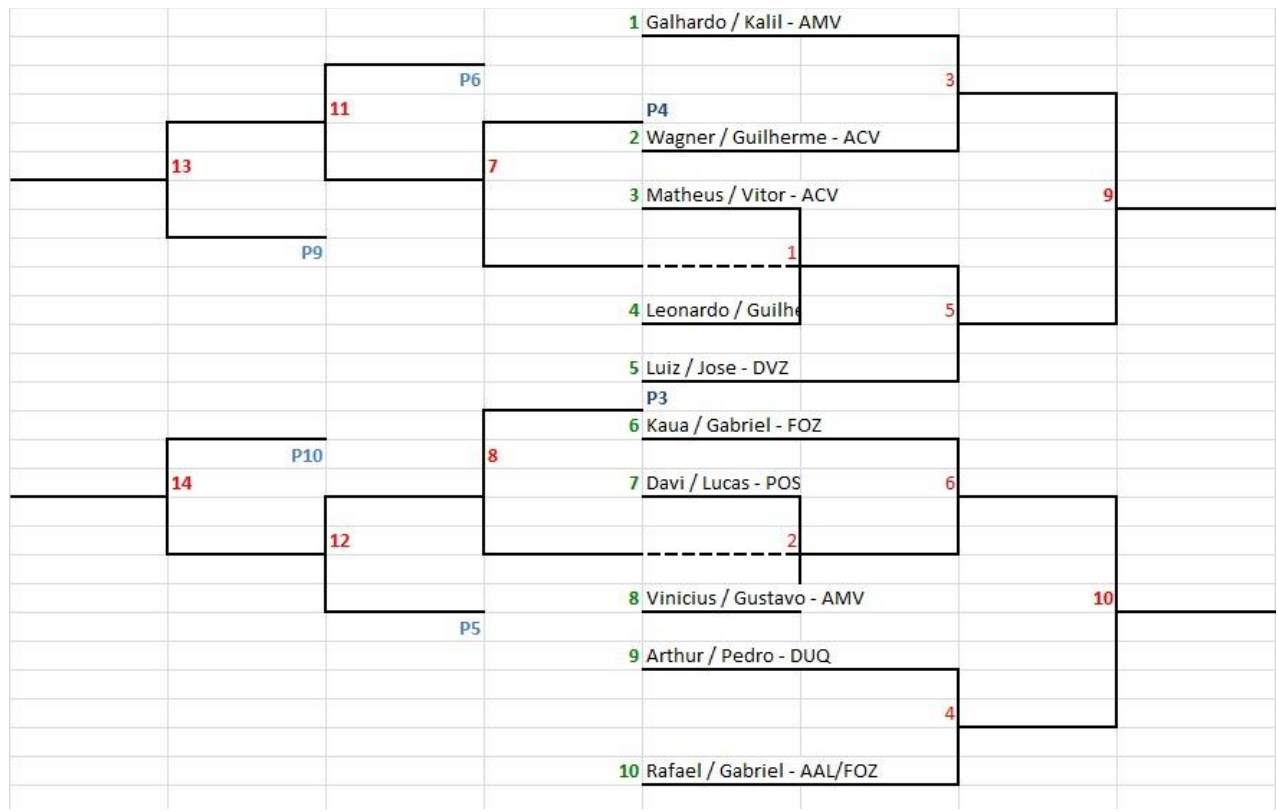

SUB 17 MASCULINO

TABELA DE JOGOS SUB 17 MASCULINO - PRINCIPAL								
Jogo	Data	Hora	Quadra	Equipe 1	Sets	X	Sets	Equipe 2
1	22/out	09:00	2	Matheus / Vitor - ACV		X		Leonardo / Guilherme - FOZ
2	22/out	09:20	2	Davi / Lucas - POS		X		Vinicius / Gustavo - AMV
3	22/out	10:00	2	Galhardo / Kalil - AMV		X		Wagner / Guilherme - ACV
4	22/out	10:20	2	Arthur / Pedro - DUQ		X		Rafael / Gabriel - AAL/FOZ
5	22/out	11:00	2	0		X		Luiz / Jose - DVZ
6	22/out	11:20	2	Kaua / Gabriel - FOZ		X		0
7				0		X		0
8				0		X		0
9				0		X		0
10				0		X		0
11				0		X		0
12				0		X		0
13				0		X		0
14				0		X		0