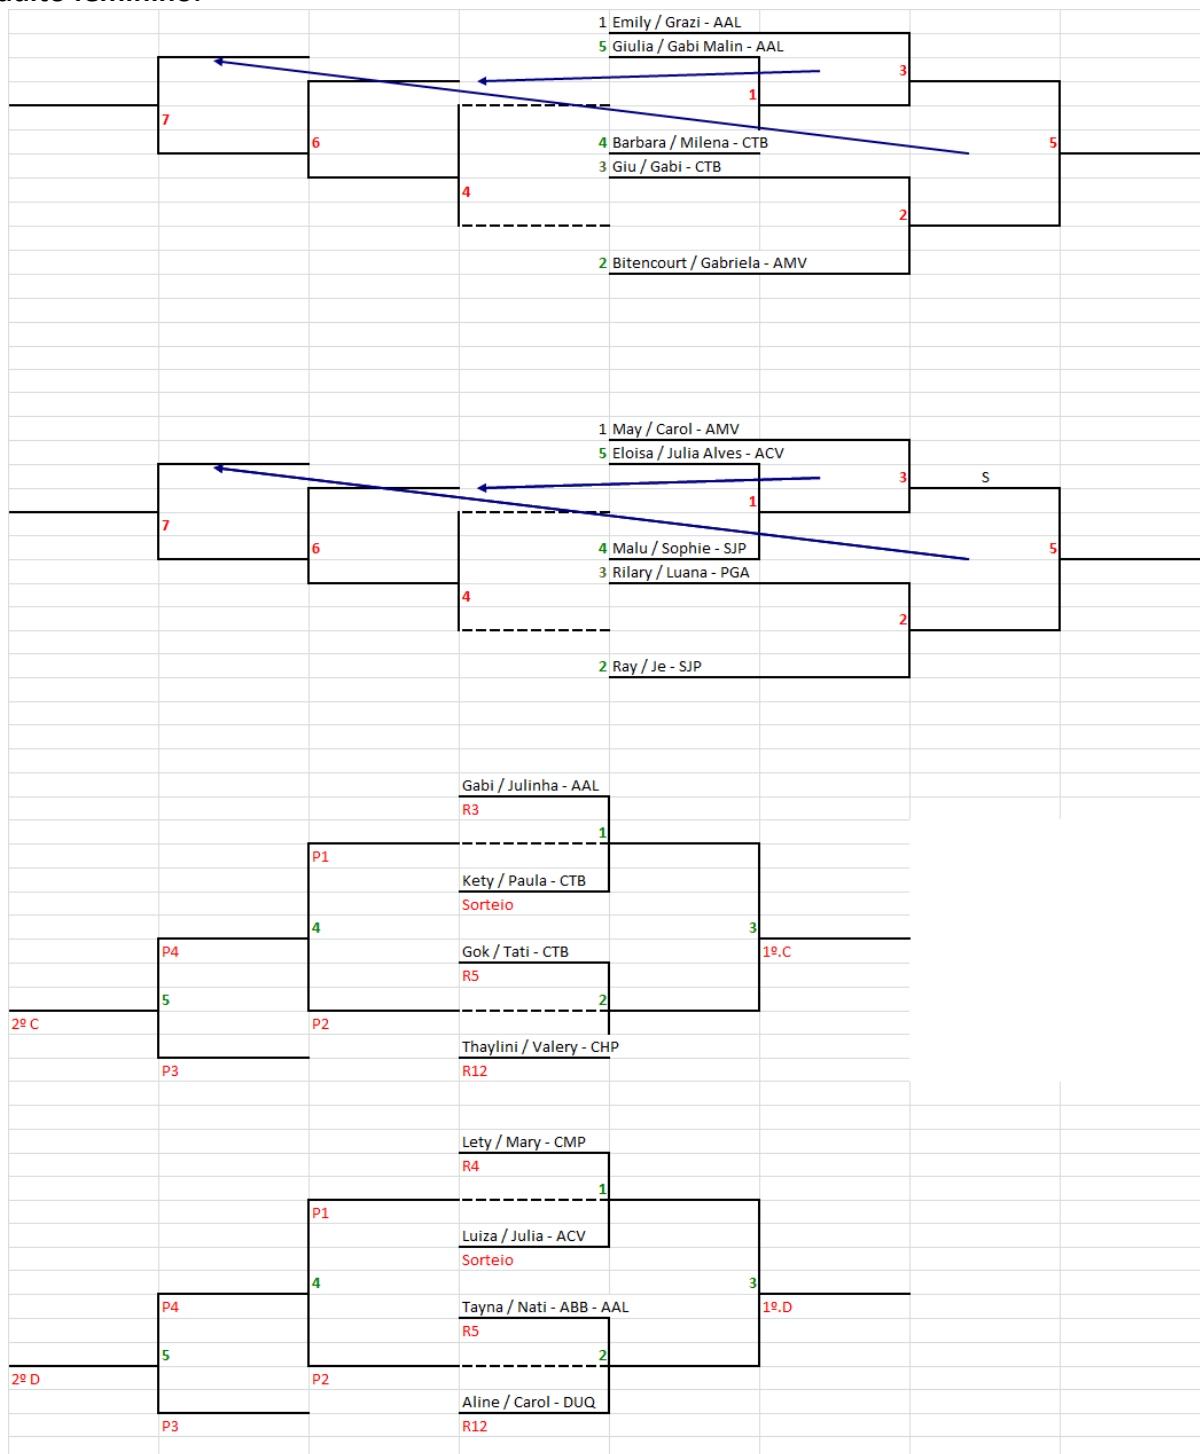

TABELA DE JOGOS SUB 19 MASCULINO - PRINCIPAL							
Jogo	Hora	Quadra	Equipe 1	Sets	X	Sets	Equipe 2
1 - A	12:40	1	Vitor / Gabriel - AAL		X		D
2 - A	13:00	1	B		X		C
1 - B	13:20	1	Macedo / Kalil - AMV		X		H
2 - B	13:40	1	Henrique / Kaua - GTB		X		G
1 - C	14:00	1	José / Guerezzi - DVZ		X		L
2 - C	14:20	1	Matheus / Victor - AMV		X		K
1 - D	14:40	1	Gustavo / Vinicius - AMV		X		P
2 - D	15:00	1	Guilherme / Jean - ACV		X		O
3 - A	15:20	1	0		X		0
4 - A	15:40	1	0		X		0
3 - B	16:00	1	0		X		0
4 - B	16:20	1	0		X		0
3 - C	16:40	1	0		X		0
4 - C	17:00	1	0		X		0
3 - D	08:00	1	0		X		0
4 - D	08:20	1	0		X		0
5 - A	08:40	1	0		X		0
5 - B	09:00	1	0		X		0
5 - C	09:20	1	0		X		0
5 - D	09:40	1	0		X		0
1 QF	10:00	1	0		X		
2 QF	10:20	1	0		X		
3 QF	10:40	1	0		X		
4 QF	11:00	1	0		X		
1 SF	10:00	1			X		
2 SF	10:40	1			X		
3º / 4º	13:00	1			X		
FINAL	13:20	1			X		

Adulto feminino:

TABELA DE JOGOS ADULTO FEMININO - PRINCIPAL								
Jogo	Data	Hora	Quadra	Equipe 1	Sets	X	Sets	Equipe 2
1 - A	29/jan	12:00		Giulia / Gabi Malin - AAL		X		Barbara / Milena - CTB
2 - A	29/jan	12:20		Giu / Gabi - CTB		X		Bitencourt / Gabriela - AMV
1 - B	29/jan	12:40		Eloisa / Julia Alves - ACV		X		Malu / Sophie - SJP
2 - B	29/jan			Rilary / Luana - PGA		X		Ray / Je - SJP
1 - C	29/jan			Gabi / Julinha - AAL		X		Kety / Paula - CTB
2 - C	29/jan			Gok / Tati - CTB		X		Thaylini / Valery - CHP
1 - D	29/jan			Lety / Mary - CMP		X		Luiza / Julia - ACV
2 - D	29/jan			Tayna / Nati - ABB - AAL		X		Aline / Carol - DUQ
3 - A				Emily / Grazi - AAL		X		0
3 - B				May / Carol - AMV		X		0
3 - C				0		X		0
4 - C				0		X		0
3 - D				0		X		0
4 - D				0		X		0
4 - A				0		X		0
5 - A				0		X		0
4 - B				0		X		0
5 - B				S		X		0
5 - C				0		X		0
5 - D				0		X		0
6 - A				0		X		6
6 - B				0		X		6
7 - A				0		X		0
7 - B				0		X		0
1 QF				0		X		
2 QF				0		X		
3 QF				0		X		
4 QF				0		X		
1 SF						X		
2 SF						X		
3º / 4º						X		
FINAL						X		