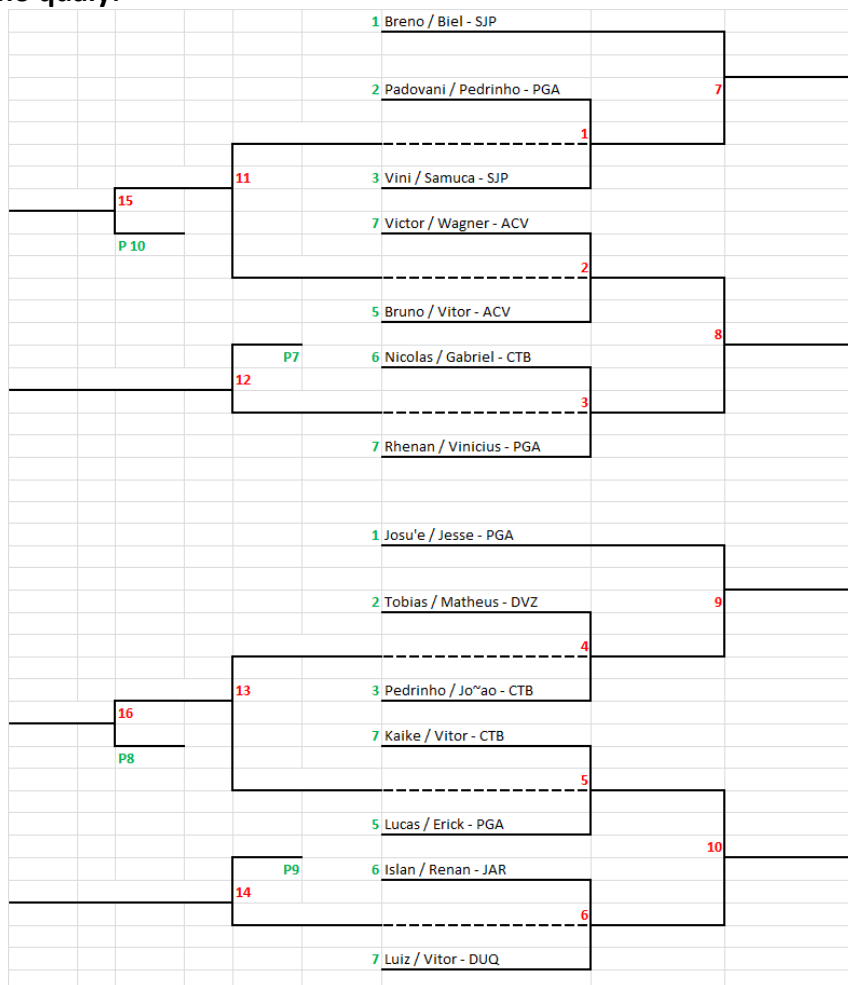

Sub 19 feminino:

TABELA DE JOGOS SUB 19 FEMININO - PRINCIPAL								
Jogo	Data	Hora	Quadra	Equipe 1	Sets	X	Sets	Equipe 2
1 - A	28/jan	10:00	2	Hilary / Larissa - AAL		X		Eloisa / Julia - ACV
2 - A	28/jan	10:20	2	Lorenza / Micaela - ABB		X		Malu / Sophie - SJP
1 - B	28/jan	10:40	2	Larissa / Fernanda - ACV		X		Luana / Bibi - SJP
2 - B	28/jan	11:00	2	Gabriela / Leticia - DUQ		X		Vitoria / Giovana - DUQ / PGA
1 - C	28/jan	11:20	2	Luana / Laisa - JAR		X		Bianca / Chaveirinho - FOZ / GTB
2 - C	28/jan	11:40	2	Eduarda / Julia - ACV		X		Carol / Luana - DUQ / CCU
1 - D	28/jan	12:00	2	Aninha / Gabi Malin - AAL		X		Stefany / Alexandra - DVZ
2 - D	28/jan	12:20	2	Eduarda / Pably - DVZ		X		Giovana / Budel - CTB
3 - A	28/jan		2	Luna / Julia Lopes - AAL		X		0
3 - B	28/jan		2	Giulia / Lorena - AAL		X		0
3 - C	28/jan		2	Ana Lis / Julinha - AAL		X		0
3 - D				0		X		0
4 - D				0		X		0
4 - A				0		X		0
5 - A				0		X		0
4 - B				0		X		0
5 - B				0		X		0
4 - C				0		X		0
5 - C				0		X		0
5 - D				0		X		0
6 - A				0		X		0
6 - B				0		X		0
6 - C				0		X		0
7 - A				0		X		0
7 - B				0		X		0
7 - C				0		X		0
1 QF				0		X		
2 QF				0		X		
3 QF				0		X		
4 QF				0		X		
1 SF						X		
2 SF						X		
3º / 4º						X		
FINAL						X		

Sub 19 masculino qualy:

TABELA DE JOGOS SUB 19 MASCULINO - QUALI							
Jogo	Hora	Quadra	Equipe 1	Sets	X	Sets	Equipe 2
1	09:00	1	Padovani / Pedrinho - PGA		X		Vini / Samuca - SJP
2	09:20	1	Victor / Wagner - ACV		X		Bruno / Vitor - ACV
3	09:40	1	Nicolas / Gabriel - CTB		X		Rhenan / Vinicius - PGA
4	09:00	2	Tobias / Matheus - DVZ		X		Pedrinho / Joˆao - CTB
5	09:20	2	Kaike / Vitor - CTB		X		Lucas / Erick - PGA
6	09:40	2	Islan / Renan - JAR		X		Luiz / Vitor - DUQ
7	10:00	1	Breno / Biel - SJP		X		0
8	10:20	1	0		X		0
9	10:40	1	Josu'e / Jesse - PGA		X		0
10	11:00	1	0		X		0
11			0		X		0
12			0		X		0
13			0		X		0
14			0		X		0
15			0		X		0
16			0		X		0
17			PJ15		X		PJ16