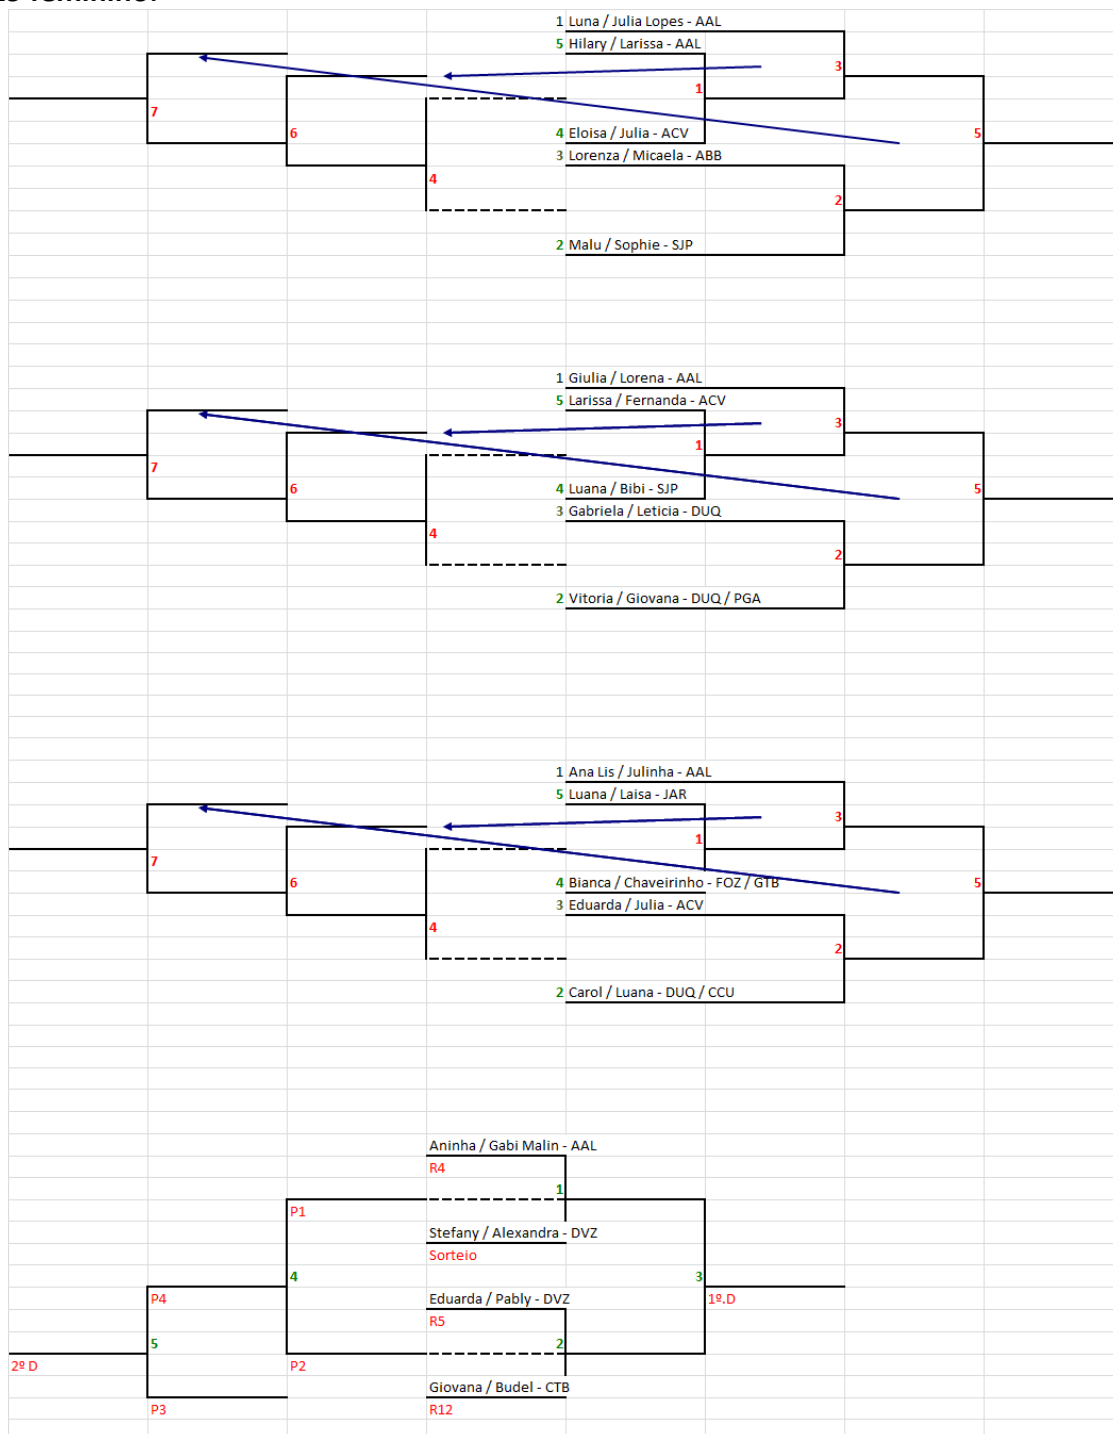

Sub 19 feminino:

TABELA DE JOGOS SUB 19 FEMININO - PRINCIPAL								
Jogo	Data	Hora	Quadra	Equipe 1	Sets	X	Sets	Equipe 2
1 - A	28/jan	10:00	2	Hilary / Larissa - AAL		X		Eloisa / Julia - ACV
2 - A	28/jan	10:20	2	Lorenza / Micaela - ABB		X		Malu / Sophie - SJP
1 - B	28/jan	10:40	2	Larissa / Fernanda - ACV		X		Luana / Bibi - SJP
2 - B	28/jan	11:00	2	Gabriela / Leticia - DUQ		X		Vitoria / Giovana - DUQ / PGA
1 - C	28/jan	11:20	2	Luana / Laisa - JAR		X		Bianca / Chaveirinho - FOZ / GTB
2 - C	28/jan	11:40	2	Eduarda / Julia - ACV		X		Carol / Luana - DUQ / CCU
1 - D	28/jan	12:00	2	Aninha / Gabi Malin - AAL		X		Stefany / Alexandra - DVZ
2 - D	28/jan	12:20	2	Eduarda / Pably - DVZ		X		Giovana / Budel - CTB
3 - A	28/jan		2	Luna / Julia Lopes - AAL		X		0
3 - B	28/jan		2	Giulia / Lorena - AAL		X		0
3 - C	28/jan		2	Ana Lis / Julinha - AAL		X		0
3 - D				0		X		0
4 - D				0		X		0
4 - A				0		X		0
5 - A				0		X		0
4 - B				0		X		0
5 - B				0		X		0
4 - C				0		X		0
5 - C				0		X		0
5 - D				0		X		0
6 - A				0		X		0
6 - B				0		X		0
6 - C				0		X		0
7 - A				0		X		0
7 - B				0		X		0
7 - C				0		X		0
1 QF				0		X		
2 QF				0		X		
3 QF				0		X		
4 QF				0		X		
1 SF						X		
2 SF						X		
3º / 4º						X		
FINAL						X		