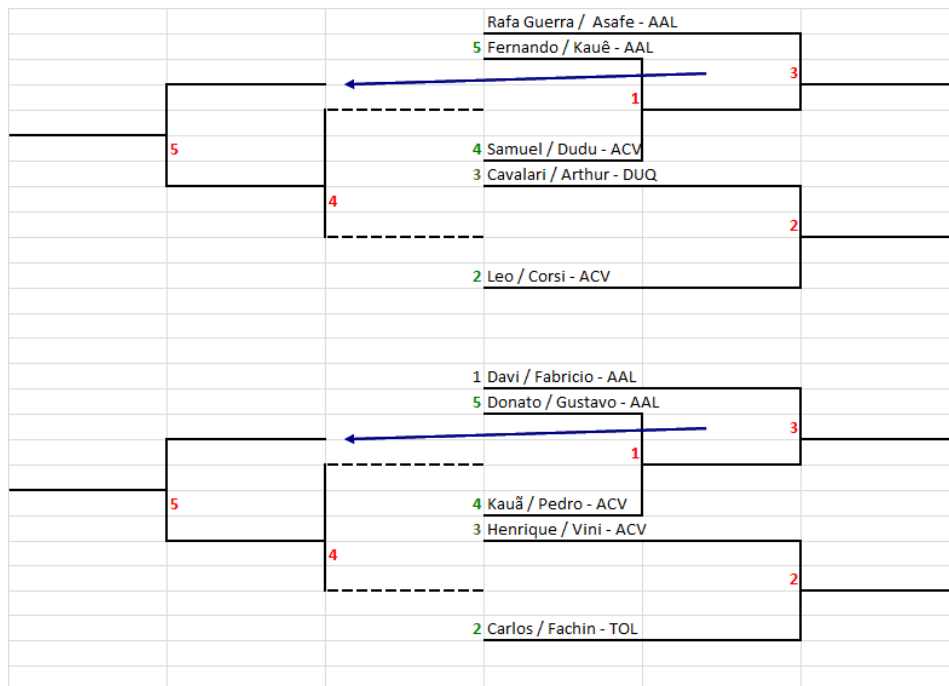

TORNEIO PRINCIPAL

GRUPO A		Classificação						
	Dupla / Equipe	1	2	3	4	Vitórias	Derrotas	Class
R1	José / Guerezi - ADV							
R8	Igor / Kelvyn - ACV							
R9	Zadi / Gustavo - AMV							
Sorteio								
GRUPO B		Classificação						
	Dupla / Equipe	1	2	3	4	Vitórias	Derrotas	Class
R2	Gui / Dynamis - FOZ							
R7	Enzo / Matuto - AMV							
R10	Mateus / Guilherme - ADV							
Sorteio								
GRUPO C		Classificação						
	Dupla / Equipe	1	2	3	4	Vitórias	Derrotas	Class
R3	Arthur / George - DUQ							
R6	Daniel / Vic - FOZ							
Sorteio								
Sorteio								
GRUPO D		Classificação						
	Dupla / Equipe	1	2	3	4	Vitórias	Derrotas	Class
R4	Luiz / Gabriel - AMV							
R5	Pedro / Cabelo - DUQ							
Sorteio								
Sorteio